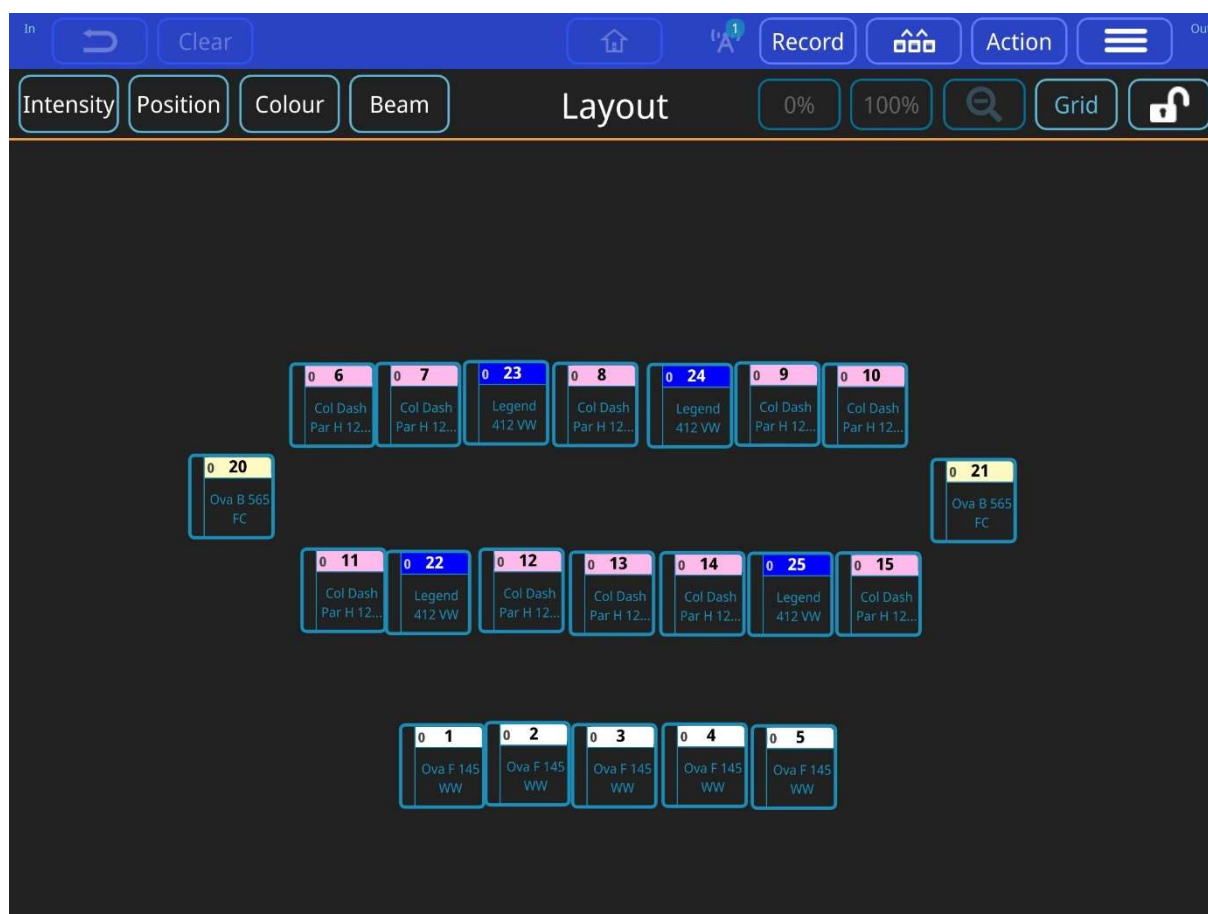

LYS

Dette er standard oppsett. Hvis det gjøres endringer på oppsettet (f.eks at lamper flyttes) må det settes tilbake før dere forlater salen. Velger dere å ikke tilbake stille lysriggen, blir dere belastet en ekstrakostnad i leieoppgjøret tilsvarende timepris for tekniker. Antall timer avhenger av hvor lang tid vi bruker på å sette lysrigg tilbake til standard oppsett. Pris for tekniker avhenger av hvilken priskategori dere tilhører. Se prislisten på våre hjemmesider for mer info.

Lysanlegg:

- 5x Chauvet Ovation 145ww
- 10x Chauvet COLORdash Par H12 IP
- 2x Chauvet Ovation B565 FC
- 4x Chauvet Pro Legend 412ww

Lysbord: Chamsys QuickQ30.

Patchliste: se neste side.