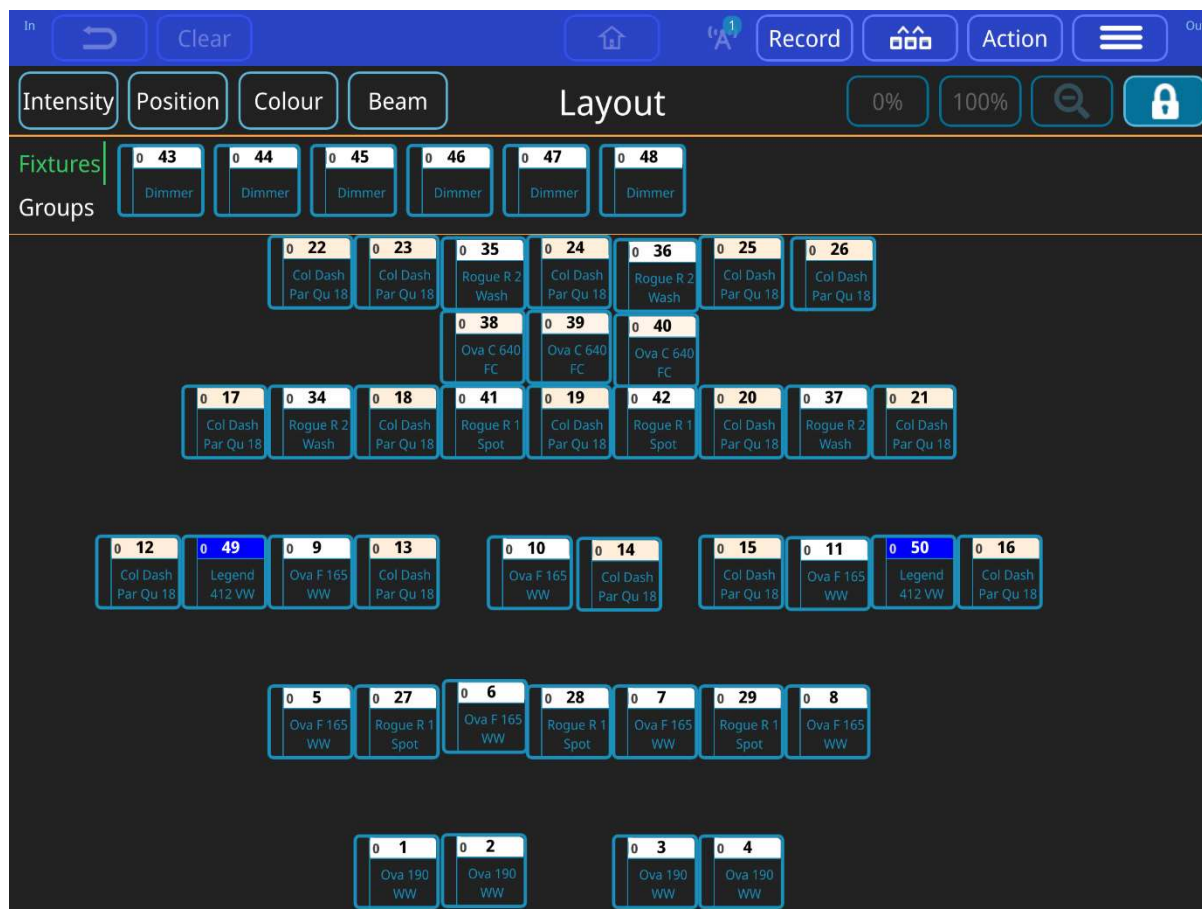

LYS

Dette er standard oppsett. Hvis det gjøres endringer på oppsettet (f.eks at lamper flyttes) må det settes tilbake før dere forlater salen. Velger dere å ikke tilbake stille lysriggen, blir dere belastet en ekstrakostnad i leieoppgjøret tilsvarende timepris for tekniker. Antall timer avhenger av hvor lang tid vi bruker på å sette lysrigg tilbake til standard oppsett. Pris for tekniker avhenger av hvilken priskategori dere tilhører. Se prislisten på våre hjemmesider for mer info.

Lysanlegg:

- 4x Chauvet Ovation 190ww
- 7x Chauvet Ovation F165ww
- 15x Chauvet Coldash Par Q18
- 5x Chauvet Rogue R1 spot
- 4x Chauvet Rogue R2 wash
- 3x Chauvet Ovation C640 FC
- 2x Chauvet Pro Legend 412ww

Lysbord: Chamsys QuickQ30.

Patchliste: se neste side.